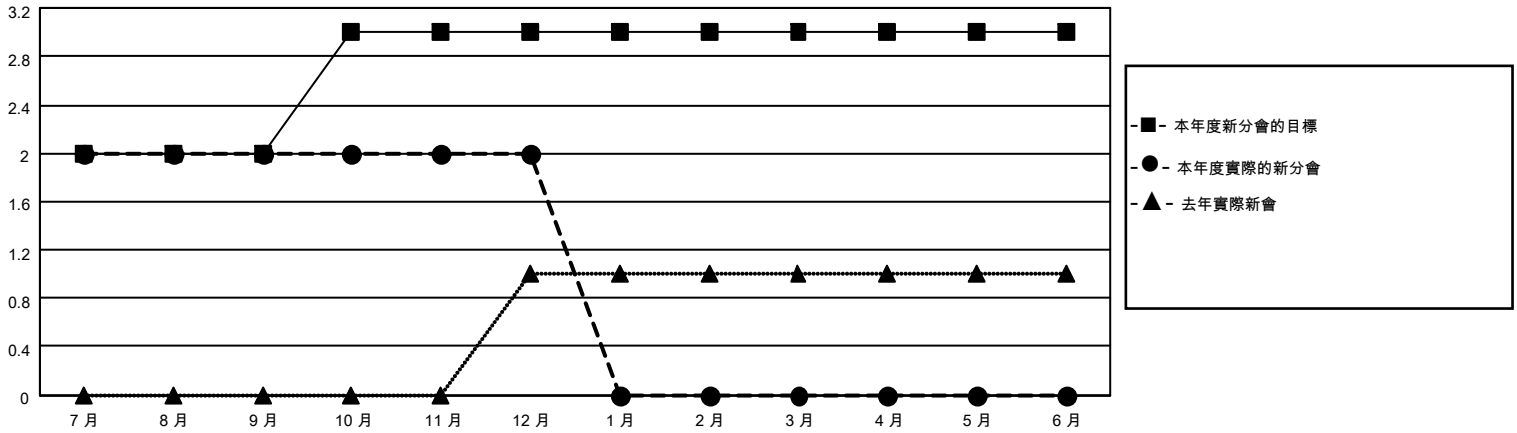

# MONTHLY MEMBERSHIP PROGRESS REPORT

地點 REP OF CHINA

District 300C2

Results as of: 12/31/2021

分會			
成果 2021-2022			
季	新分會目標	新會	會員流失的分會
7月/8月/9月	2	2	1
10月/11月/12月	1	0	1
1月/2月/3月	0	0	0
4月/5月/6月	0	0	0

位會員@每位須繳			
成果 2021-2022			
季	會員淨增長目標	實際會員增長數	實際退會會員 (包括轉會)
7月/8月/9月	300	609	270
10月/11月/12月	100	226	83
1月/2月/3月	50	0	0
4月/5月/6月	0	0	0

目標與實際新會累積

目標和實際會員累積

已取消的分會: 2  <b>放棄的會員</b> 過世 9 分會已取消 0 其他 344 總計 353	83 CLUBS OF 90 增添1位或以上的 新會員  <a href="#">點擊這裡取得累計會員數據</a>	<b>性別分佈</b> 男 3,687 (68.66%) 女 1,683 (31.34%) NON BINARY 0 (0.00%) PREFER NOT TO ANSWER 0 (0.00%)  總計家庭單位會員數 2,371  支付減半會費的家庭會員 1,347
--	--	---