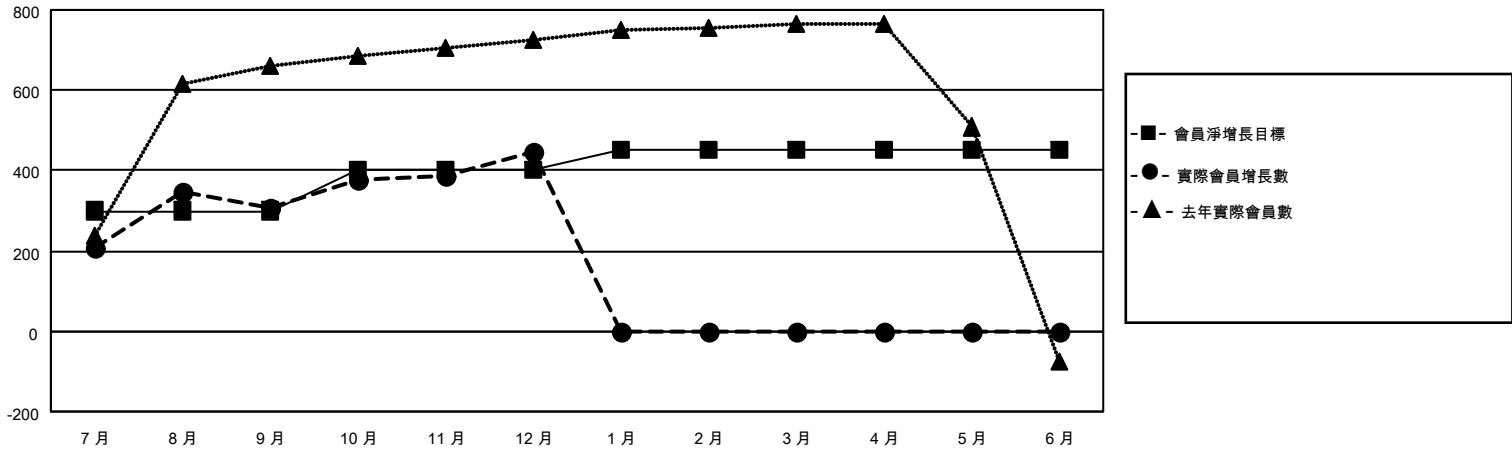

# MONTHLY MEMBERSHIP PROGRESS REPORT

地點 REP OF CHINA

District 300C2

Results as of: 12/31/2021

分會			
成果 2021-2022			
季	新分會目標	新會	會員流失的分會
7月/8月/9月	2	2	1
10月/11月/12月	1	0	1
1月/2月/3月	0	0	0
4月/5月/6月	0	0	0

位會員@每位須繳			
成果 2021-2022			
季	會員淨增長目標	實際會員增長數	實際退會會員 (包括轉會)
7月/8月/9月	300	609	270
10月/11月/12月	100	226	83
1月/2月/3月	50	0	0
4月/5月/6月	0	0	0

目標與實際新會累積

目標和實際會員累積

已取消的分會: 2  <b>放棄的會員</b> 過世 9 分會已取消 0 其他 344 總計 353	83 CLUBS OF 90 增添1位或以上的 新會員  <a href="#">點擊這裡取得累計會員數據</a>	<b>性別分佈</b> 男 3,687 (68.66%) 女 1,683 (31.34%) NON BINARY 0 (0.00%) PREFER NOT TO ANSWER 0 (0.00%)  總計家庭單位會員數 2,371  支付減半會費的家庭會員 1,347
--	--	---